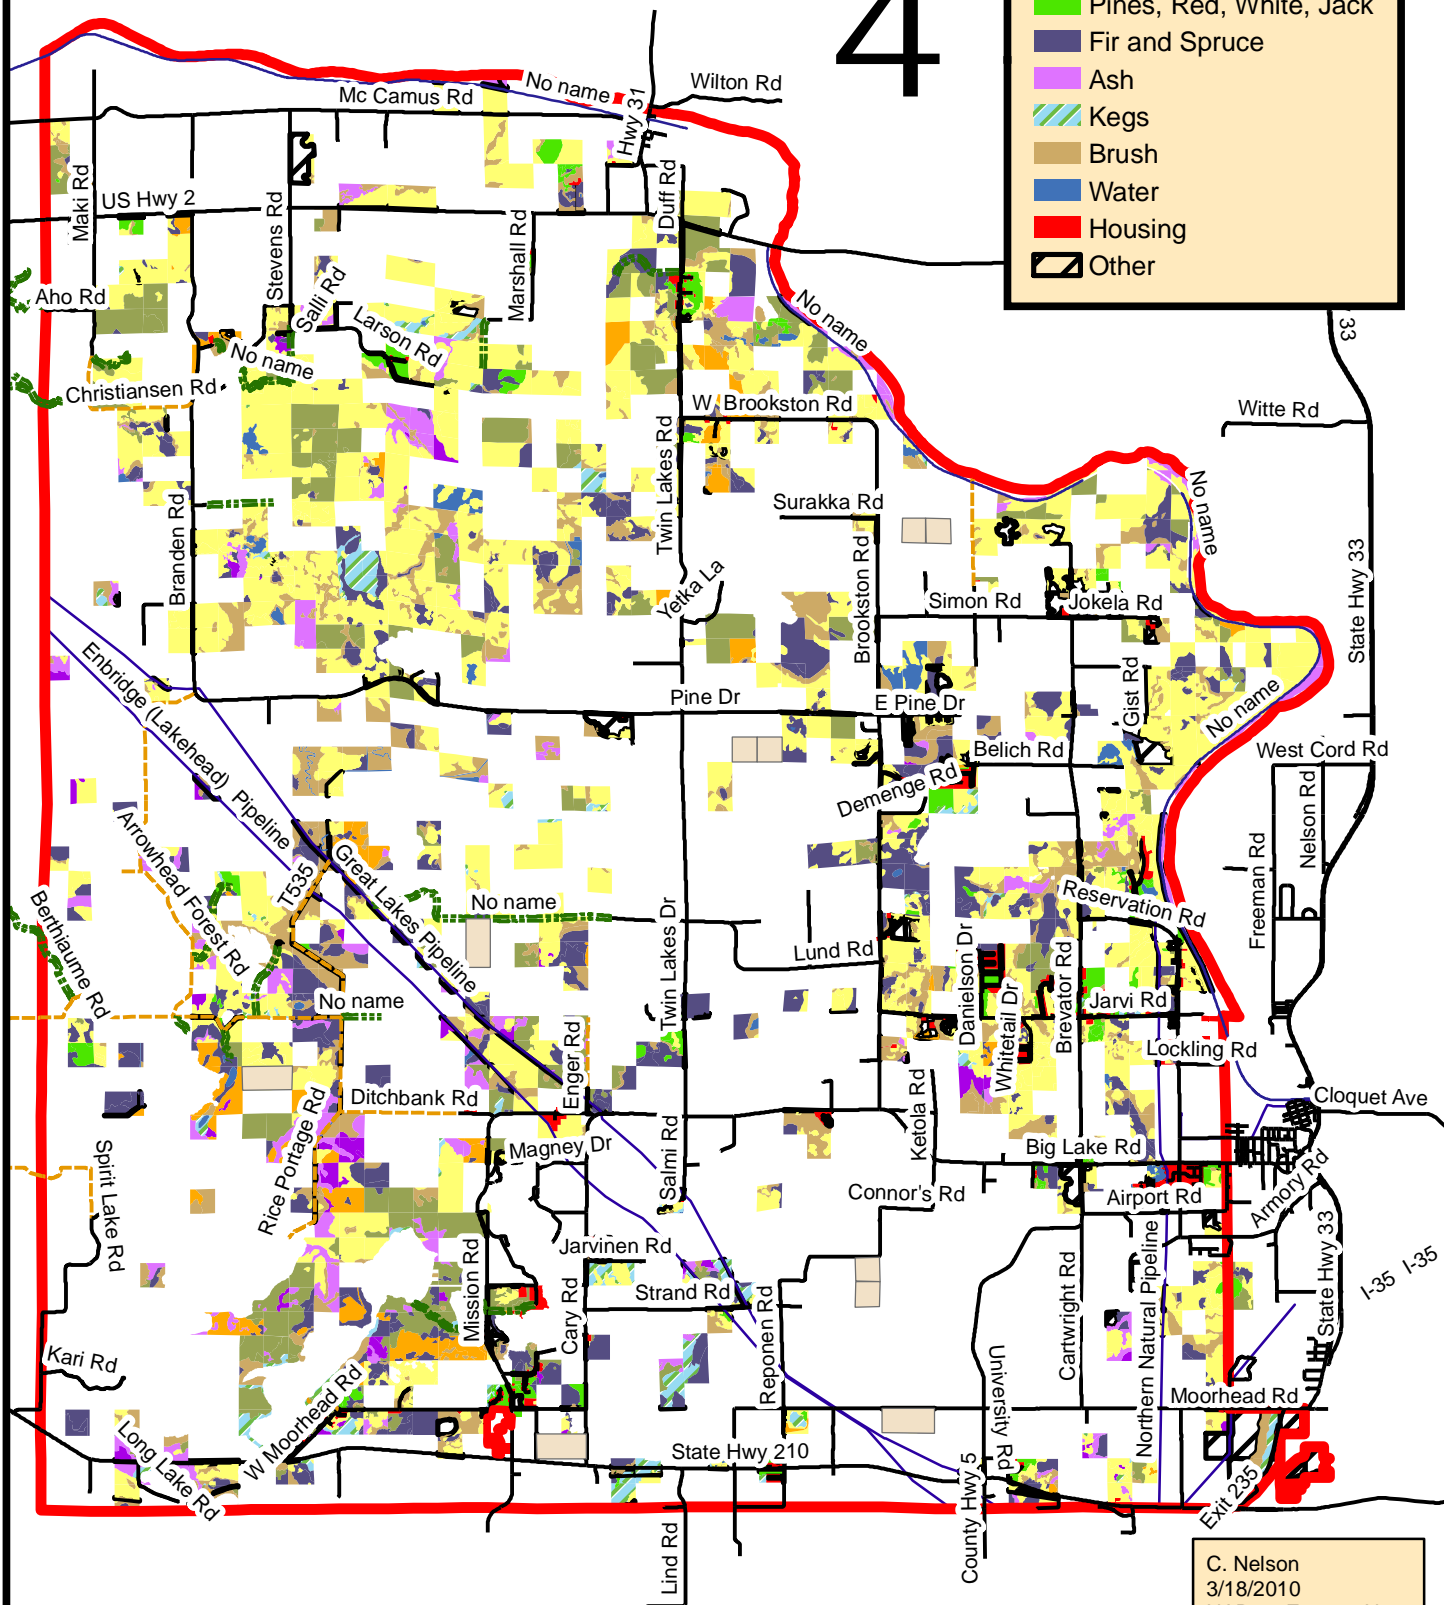

Fond du Lac Land Covertypes
2010

4

C. Nelson
3/18/2010
NAD 83 Zone 15N