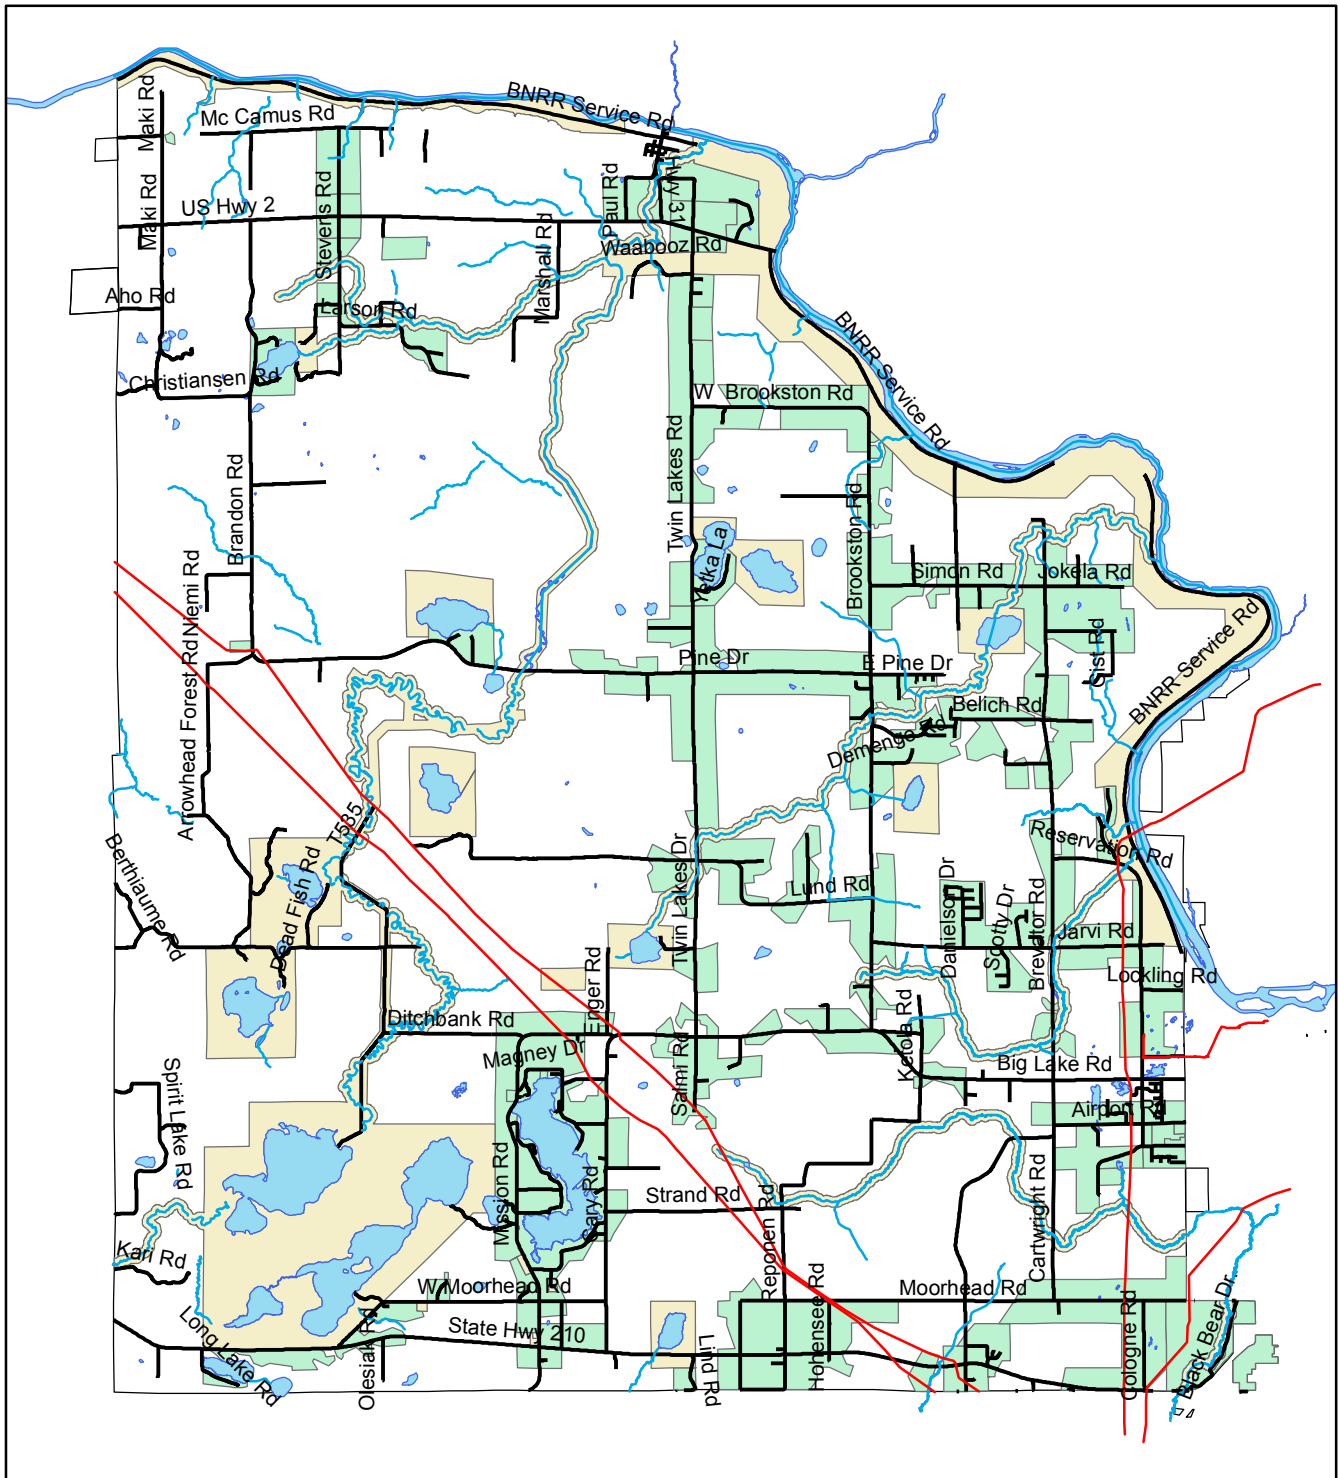

Strategic Planning

Legend

- FDL Pipeline
- FDL Roads
- FDL Lakes
- RMU
- APU
- FDL Boundary Line

MN DNR Dispatch 218-878-5649
 MN Agency 218-751-2011
 MIFC 218-327-4436
 Carlton Cnty Dispatch 218-384-4185
 St. Louis Cnty Dispatch 218-727-8770